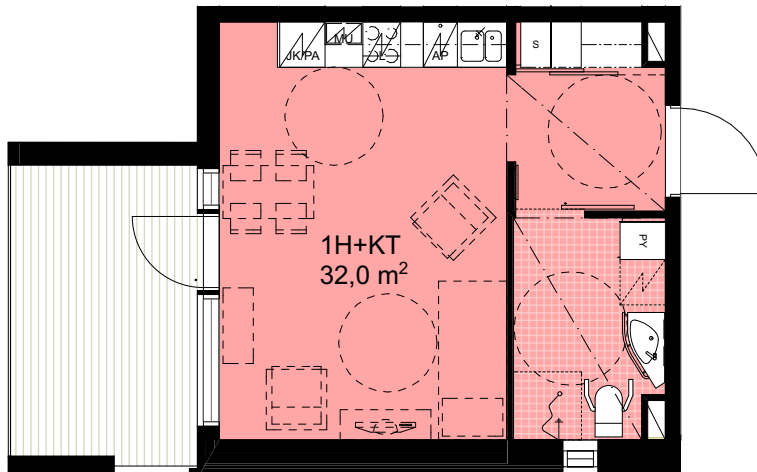

ASUNNOT:
317, 417, 517

Kohde

SAGA SEINÄJOKI

Sisältö

ASUNTOTYYPPI D3

Sijainti

ASUNTOTYYPPI

Laji

MYYNTIPOHJA

Tunnus

1H+KT 32,0m²

Muutos

Päiväys

16.1.2017

C&J

CEDERQVIST & JÄNTTI ARKKITEHDIT SALOMONKATU 17 A 00100 HELSINKI