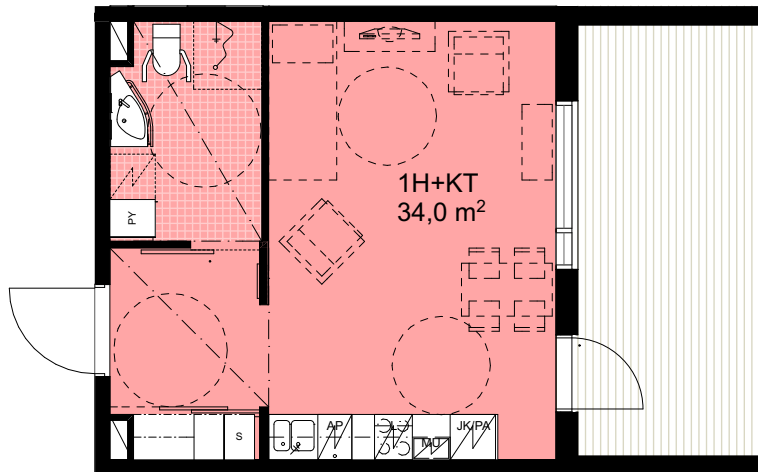

ASUNNOT:  
319, 419, 519

Kohde

**SAGA SEINÄJOKI**

Sisältö

ASUNTOTYYPPI D2

Sijainti

**ASUNTOTYYPPI**

Laji

MYYNTIPOHJA

Tunnus

**1H+KT 34,0m<sup>2</sup>**

Muutos

Päiväys

16.1.2017

**C&J**

CEDERQVIST & JÄNTTI ARKKITEHDIT SALOMONKATU 17 A 00100 HELSINKI