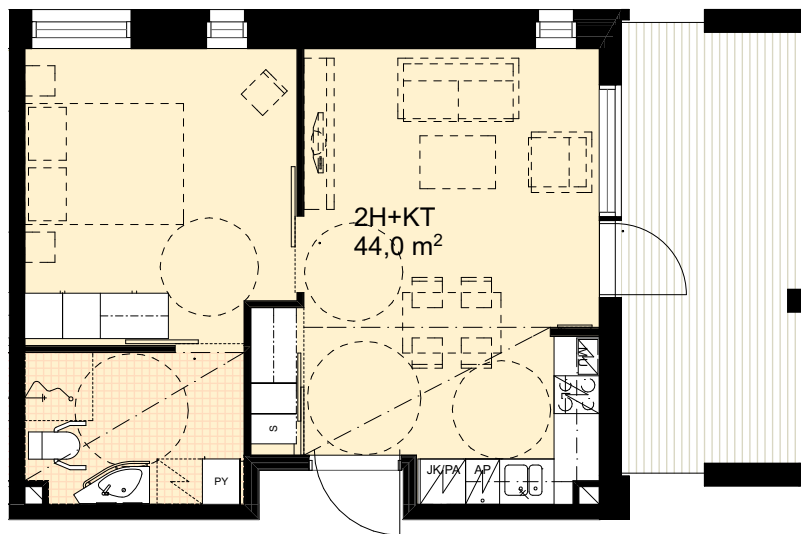

ASUNNOT:
322, 422, 522

ASUNTOJEN IKKUNOIDEN
KOOSSA JA SJOITTELUSSA
VOI OLLA EROJA.

Kohde

SAGA SEINÄJOKI

Sisältö

ASUNTOTYYPPI J1

Sijainti

ASUNTOTYYPPI

Laji

MYYNTIPOHJA

Tunnus

2H+KT 44,0m²

Päiväys

16.1.2017

Muutos

C&J