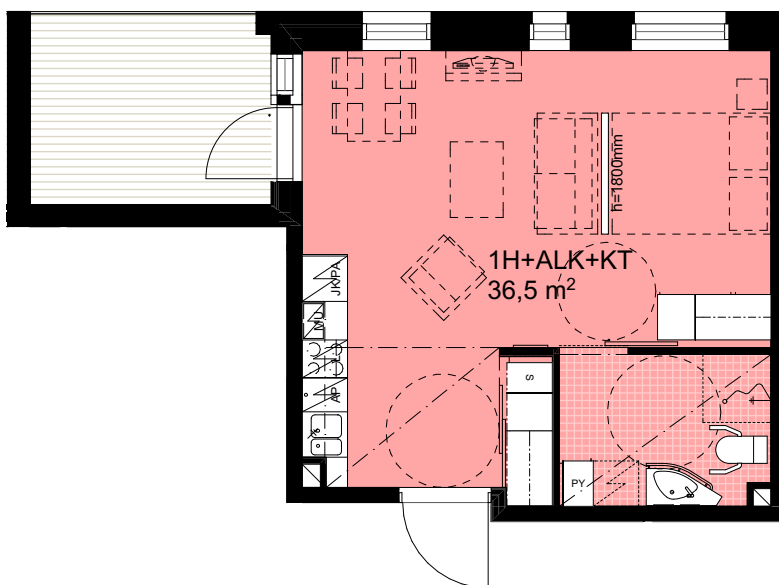

ASUNNOT:
323, 423, 523

Kohde

SAGA SEINÄJOKI

Sisältö

ASUNTOTYYPPI E

Sijainti

ASUNTOTYYPPI

Mittakaava

1:100

Laji

MYYNTIPOHJA

Tunnus

1H+ALK+KT 36,5m²

Päiväys

16.1.2017

Muutos