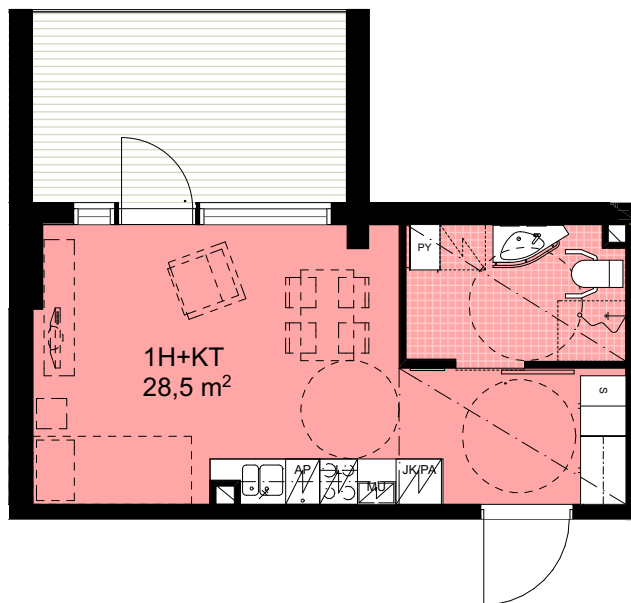

ASUNNOT:
324, 424, 524

Kohde

SAGA SEINÄJOKI

Sisältö

ASUNTOTYYPPI B1

Sijainti

ASUNTOTYYPPI

Laji

MYYNTIPOHJA

Tunnus

1H+KT 28,5m²

Päiväys

16.1.2017

Muutos

C&J

CEDERQVIST & JÄNTTI ARKKITEHDIT SALOMONKATU 17 A 00100 HELSINKI