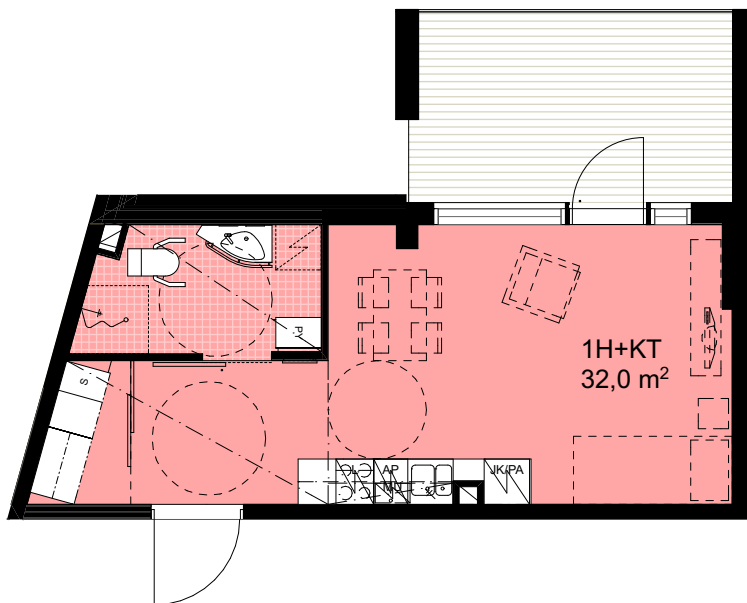

ASUNNOT:
325, 425, 525

Kohde

SAGA SEINÄJOKI

Sisältö

ASUNTOTYYPPI B2

Sijainti

ASUNTOTYYPI

Laji

MYYNTIPOHJA

Tunnus

1H+KT 32,0m²

Muutos

Päiväys

16.1.2017

C&J

CEDERQVIST & JÄNTTI ARKKITEHDIT SALOMONKATU 17 A 00100 HELSINKI