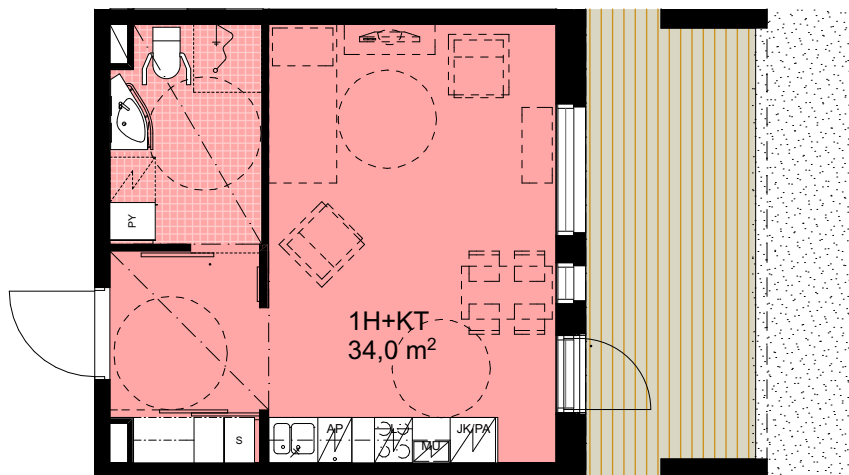

ASUNTO:
106

ASUNNOLLA ON
PARVEKKEEN SIJAAN
LASITTAMATON
TERASSIPIIHA.

0 5 10

Kohde
SAGA SEINÄJOKI

Sisältö
ASUNTOTYYPPI D7

Sijainti
ASUNTOTYYPPI

Mittakaava Laji
1:100 MYYNTIPOHJA

Tunnus
1H+KT 34,0m²