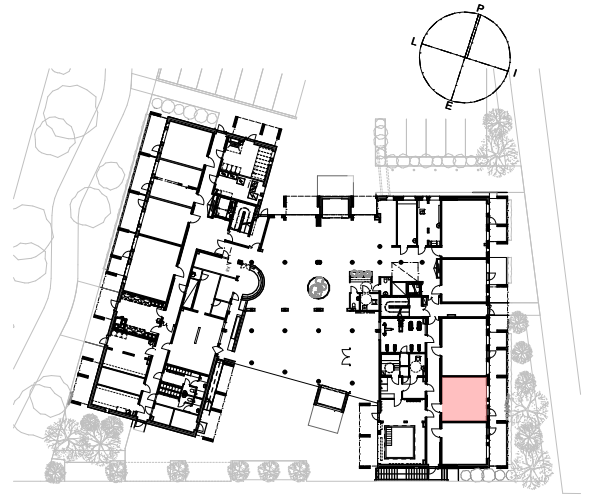

ASUNTO:
106

ASUNNOLLA ON
PARVEKKEEN SIJAAN
LASITTAMATON
TERASSIPIIHA.

0 5 10

Kohde
SAGA SEINÄJOKI

Sisältö
ASUNTOTYYPPI D7

Sijainti
ASUNTOTYYPPI

Mittakaava Laji
1:100 MYYNTIPOHJA

Tunnus
1H+KT 34,0m²