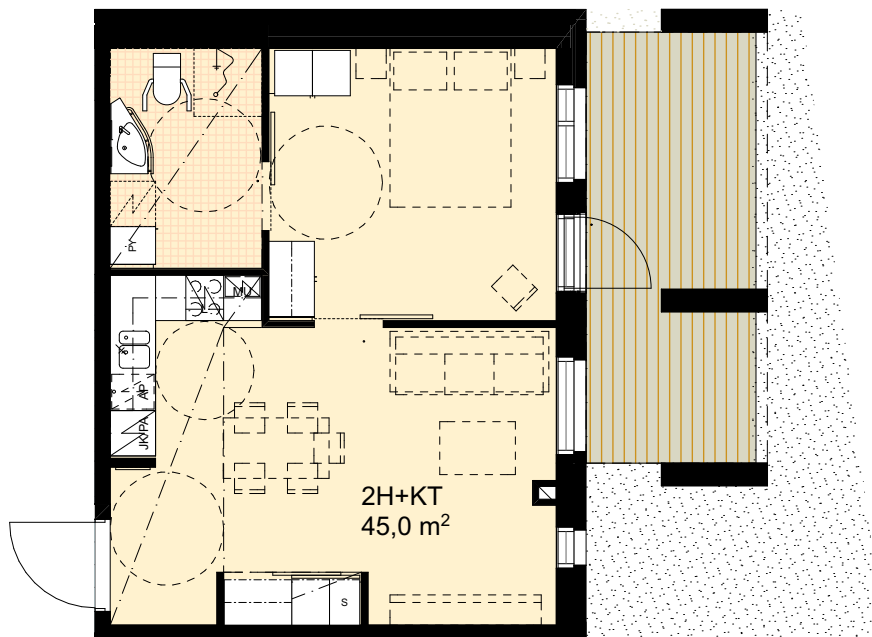

ASUNTO:
109

ASUNNOLLA ON
PARVEKKEEN SIJAAN
LASITTAMATON
TERASSIPIHA.

Kohde
SAGA SEINÄJOKI

Sisältö
ASUNTOTYYPPI G4

Sijainti
ASUNTOTYYPPI

Laji
MYYNTIPOHJA

Tunnus
2H+KT 44,5m²

Päiväys
16.1.2017