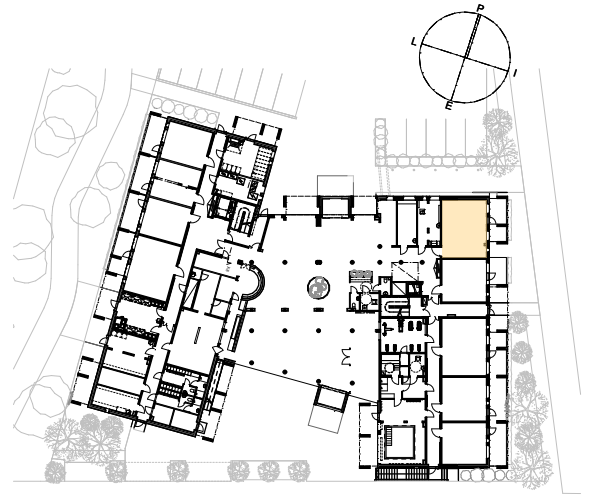

ASUNTO:
109

ASUNNOLLA ON
PARVEKKEEN SIJAAN
LASITTAMATON
TERASSIPIHA.

Kohde
SAGA SEINÄJOKI

Sisältö
ASUNTOTYYPPI G4

Sijainti
ASUNTOTYYPPI

Laji
MYYNTIPOHJA

Tunnus
2H+KT 44,5m²

Päiväys
16.1.2017