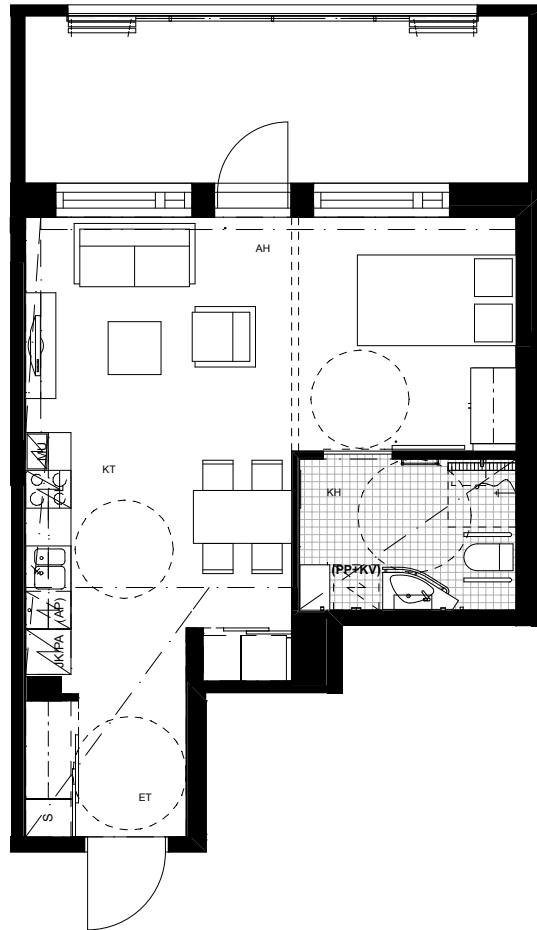

ASUNNOT:  
171, 271, 371, 471, 571,  
671, 771, 871

Kohde

**KOY HELSINGIN DOSENTINLINNA**

Sisältö

ASUNTOTYYPPI E1

Piirustuksen numero

**ASUNTOTYYPPI**

Laji

ASUNTOPOHJA

Tunnus

**2H+KT 41,5m<sup>2</sup>**

Päiväys

16.6.2015

Muutos

**C&J**

CEDERQVIST & JÄNTTI ARKKITEHDIT MERITULLINKATU 11 C 00170 HELSINKI