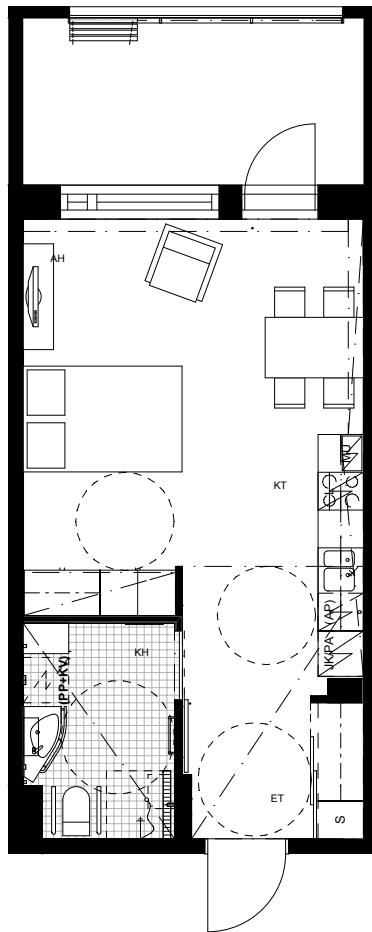

ASUNNOT:
172, 272, 372, 472, 572,
672, 772, 872

Kohde

KOY HELSINGIN DOSENTINLINNA

Sisältö

ASUNTOTYYPPI D1

Piirustuksen numero

ASUNTOTYYPPI

Laji

ASUNTOPOHJA

Tunnus

1H+KT 36,5m²

Päiväys

16.6.2015

Muutos

C&J

CEDERQVIST & JÄNTTI ARKKITEHDIT MERITULLINKATU 11 C 00170 HELSINKI