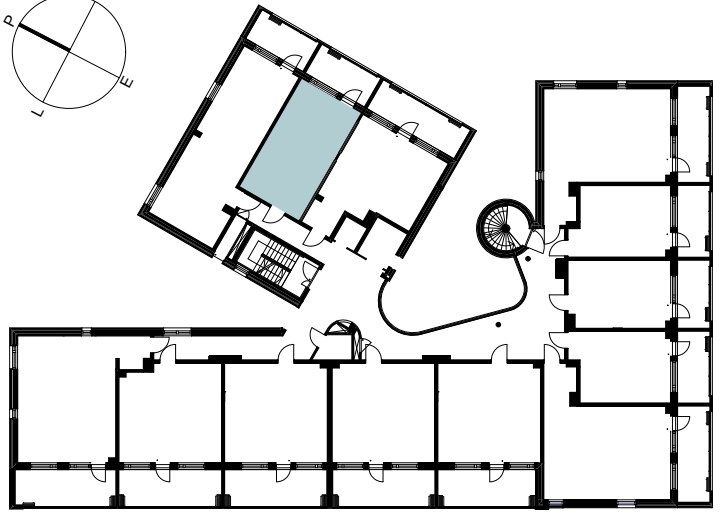

ASUNNOT:
172, 272, 372, 472, 572,
672, 772, 872

Kohde

KOY HELSINGIN DOSENTINLINNA

Sisältö

ASUNTOTYYPPI D1

Piirustuksen numero

ASUNTOTYYPPI

Laji

ASUNTOPOHJA

Tunnus

1H+KT 36,5m²

Päiväys

16.6.2015

Muutos

C&J

CEDERQVIST & JÄNTTI ARKKITEHDIT MERITULLINKATU 11 C 00170 HELSINKI