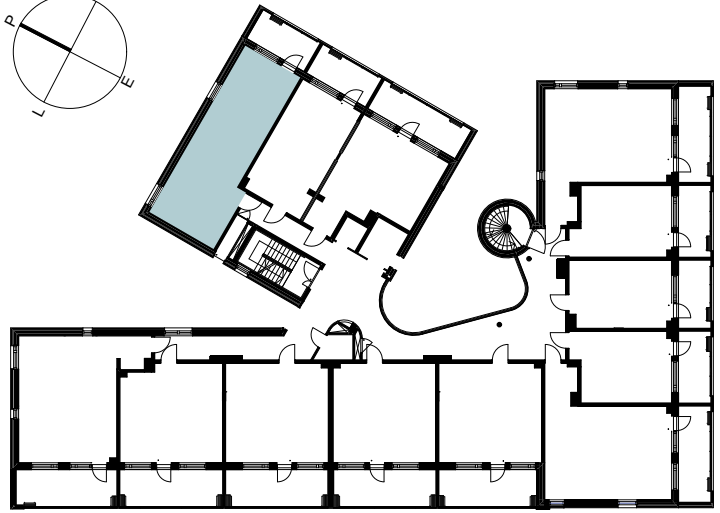

ASUNNOT:
173, 273, 373, 473, 573

Kohde

KOY HELSINGIN DOSENTINLINNA

Sisältö

ASUNTOTYYPPI C1

Piirustuksen numero

ASUNTOTYYPPI

Laji

ASUNTOPOHJA

Tunnus

2H+KT 56,0m²

Päiväys

16.6.2015

Muutos

C&J

CEDERQVIST & JÄNTTI ARKKITEHDIT MERITULLINKATU 11 C 00170 HELSINKI