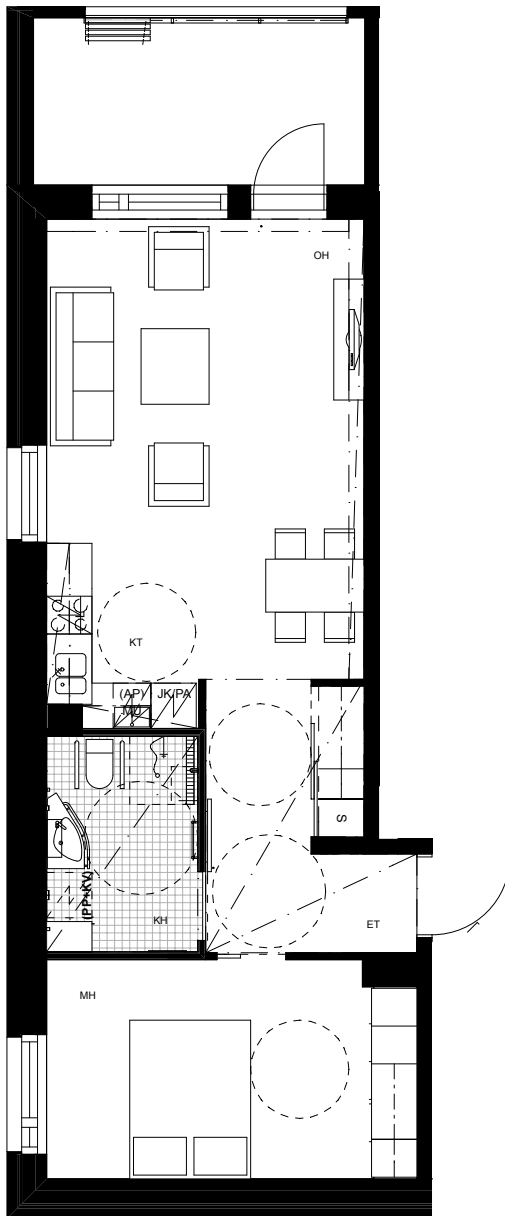

ASUNNOT:
173, 273, 373, 473, 573

Kohde

KOY HELSINGIN DOSENTINLINNA

Sisältö

ASUNTOTYYPPI C1

Piirustuksen numero

ASUNTOTYYPPI

Laji

ASUNTOPOHJA

Tunnus

2H+KT 56,0m²

Päiväys

16.6.2015

Muutos

C&J

CEDERQVIST & JÄNTTI ARKKITEHDIT MERITULLINKATU 11 C 00170 HELSINKI