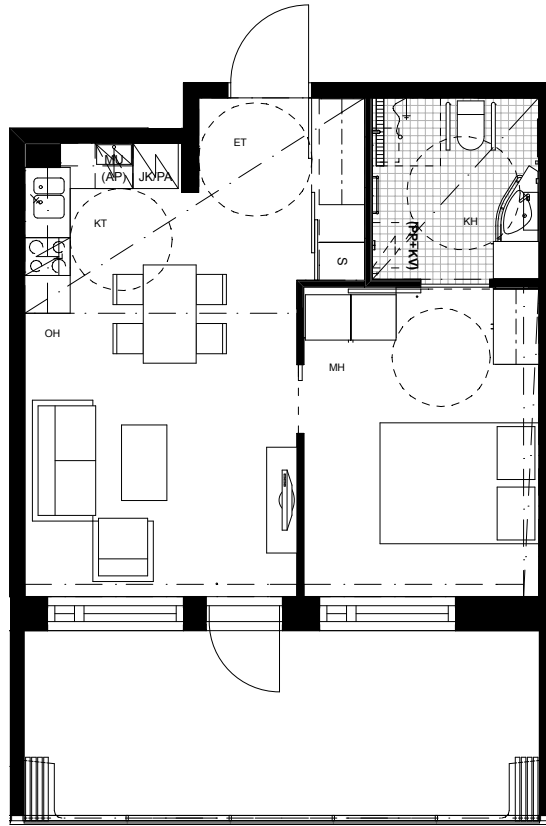

ASUNNOT:  
175, 275, 375, 475, 575, 675

Kohde

**KOY HELSINGIN DOSENTINLINNA**

Sisältö

ASUNTOTYYPPI A2

Piirustuksen numero

**ASUNTOTYYPPI**

Laji

ASUNTOPOHJA

Tunnus

**2H+KT 43,5m<sup>2</sup>**

Päiväys

16.6.2015

Muutos

**C&J**

CEDERQVIST & JÄNTTI ARKKITEHDIT MERITULLINKATU 11 C 00170 HELSINKI