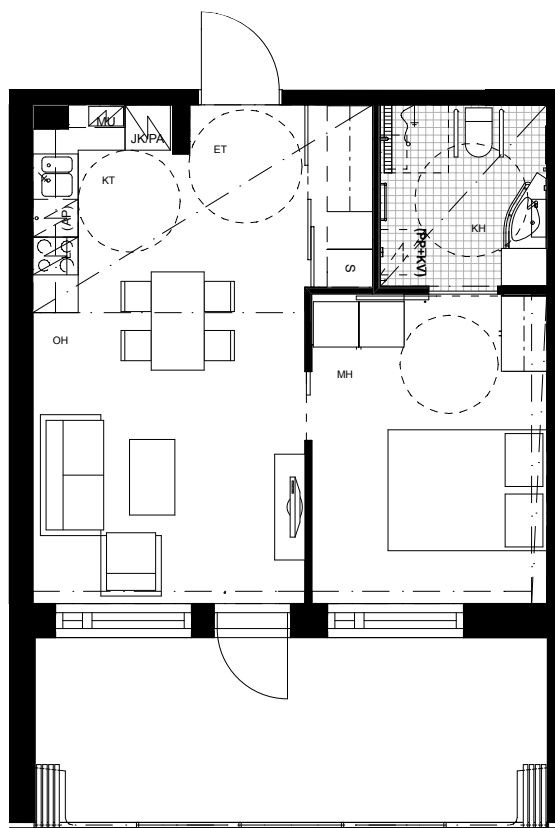

ASUNNOT:  
177, 277, 377, 477, 577, 677

PEILATTUNA  
ASUNNOT:  
176, 178, 276, 278, 376, 378, 476, 478,  
576, 578, 676, 678

Kohde

**KOY HELSINGIN DOSENTINLINNA**

Sisältö

ASUNTOTYYPPI A1

Piirustuksen numero

**ASUNTOTYYPPI**

Laji

ASUNTOPOHJA

Tunnus

**2H+KT 44,5m<sup>2</sup>**

Päiväys

16.6.2015

Muutos