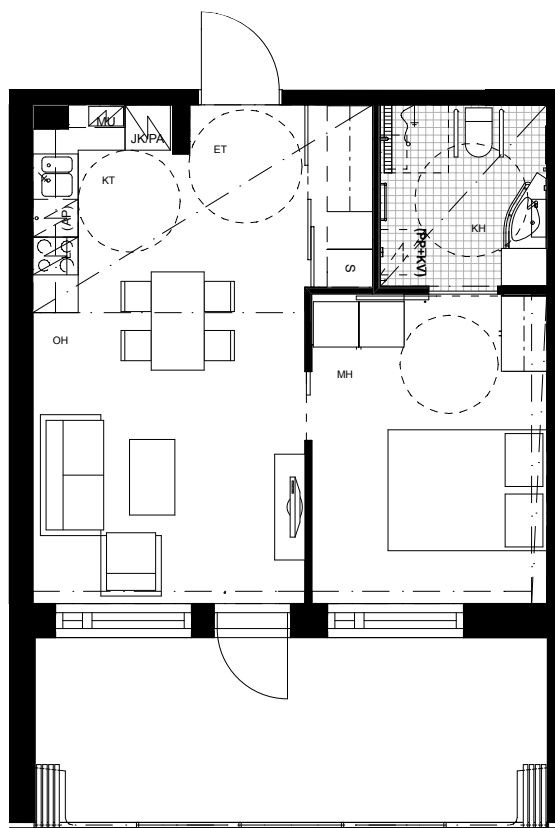

ASUNNOT:
177, 277, 377, 477, 577, 677

PEILATTUNA
ASUNNOT:
176, 178, 276, 278, 376, 378, 476, 478,
576, 578, 676, 678

Kohde

KOY HELSINGIN DOSENTINLINNA

Sisältö

ASUNTOTYYPPI A1

Piirustuksen numero

ASUNTOTYYPPI

Laji

ASUNTOPOHJA

Tunnus

2H+KT 44,5m²

Päiväys

16.6.2015

Muutos