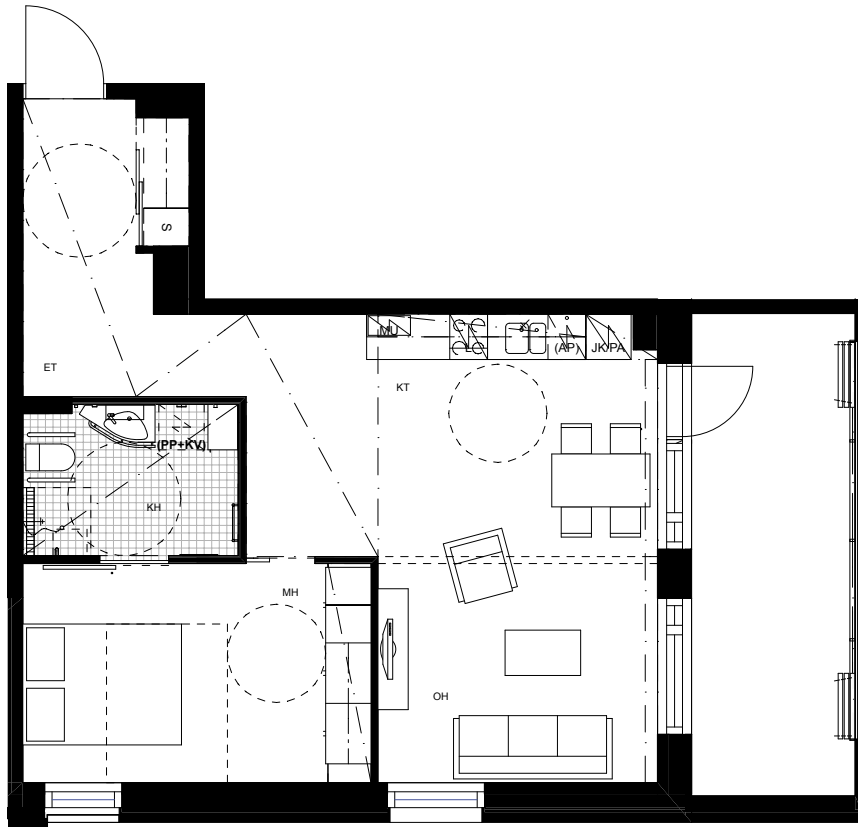

ASUNNOT:
179, 279, 379, 479

PEILATTUNA
ASUNNOT:
283, 383, 483

Kohde

KOY HELSINGIN DOSENTINLINNA

Sisältö

ASUNTOTYYPPI B2

Piirustuksen numero

ASUNTOTYYPPI

Laji

ASUNTOPOHJA

Tunnus

2H+KT 57,5m²

Päiväys

16.6.2015

Muutos

C&J