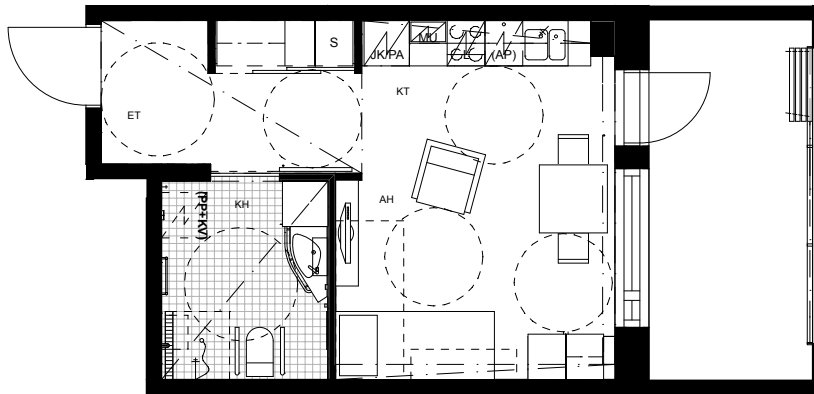

ASUNNOT:
180, 280, 380, 480

PEILATTUNA
ASUNNOT:
282, 382, 482

Kohde

KOY HELSINGIN DOSENTINLINNA

Sisältö

ASUNTOTYYPPI F1

Piirustuksen numero

ASUNTOTYYPPI

Laji

ASUNTOPOHJA

Tunnus

1H+KT 30,0m²

Päiväys

16.6.2015

Muutos

C&J