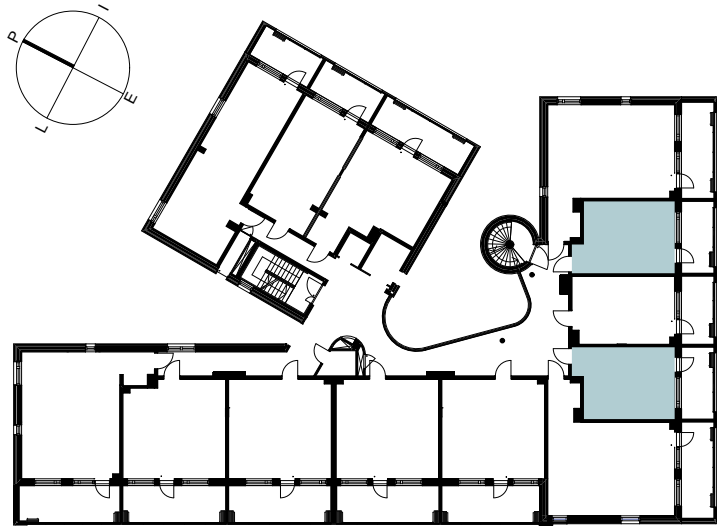

ASUNNOT:
180, 280, 380, 480

PEILATTUNA
ASUNNOT:
282, 382, 482

Kohde

KOY HELSINGIN DOSENTINLINNA

Sisältö

ASUNTOTYYPPI F1

Piirustuksen numero

ASUNTOTYYPPI

Laji

ASUNTOPOHJA

Tunnus

1H+KT 30,0m²

Päiväys

16.6.2015

Muutos

C&J