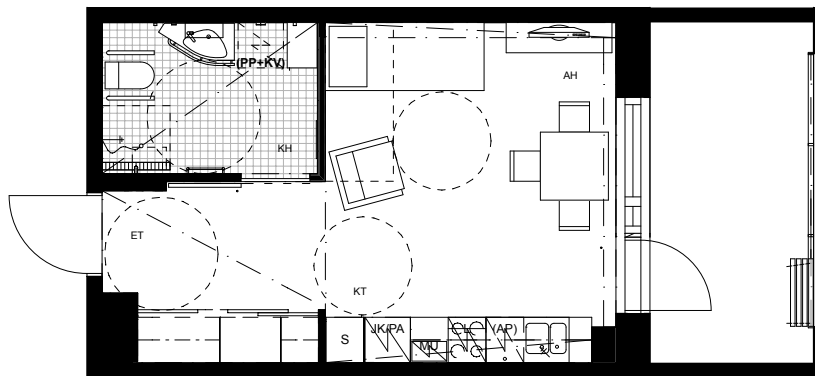

ASUNNOT:
281, 381, 481

Kohde

KOY HELSINGIN DOSENTINLINNA

Sisältö

ASUNTOTYYPPI G1

Piirustuksen numero

ASUNTOTYYPPI

Laji

ASUNTOPOHJA

Tunnus

1H+KT 30,0m2

Päiväys

16.6.2015

Muutos

C&J

CEDERQVIST & JÄNTTI ARKKITEHDIT MERITULLINKATU 11 C 00170 HELSINKI