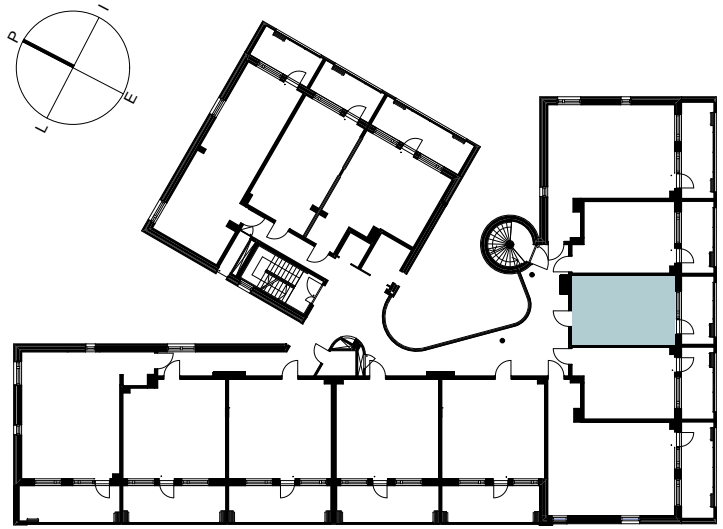

ASUNNOT:
281, 381, 481

Kohde

KOY HELSINGIN DOSENTINLINNA

Sisältö

ASUNTOTYYPPI G1

Piirustuksen numero

ASUNTOTYYPPI

Laji

ASUNTOPOHJA

Tunnus

1H+KT 30,0m2

Päiväys

16.6.2015

Muutos

C&J

CEDERQVIST & JÄNTTI ARKKITEHDIT MERITULLINKATU 11 C 00170 HELSINKI