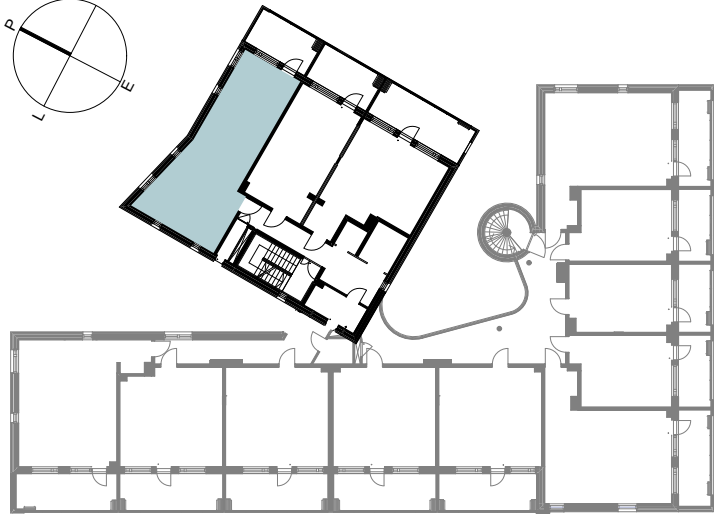

ASUNNOT:
673, 773, 873

Kohde

KOY HELSINGIN DOSENTINLINNA

Sisältö

ASUNTOTYYPPI C2

Piirustuksen numero

ASUNTOTYYPPI

Laji

ASUNTOPOHJA

Tunnus

2H+KT 60,0m²

Päiväys

16.6.2015

Muutos

C&J

CEDERQVIST & JÄNTTI ARKKITEHDIT MERITULLINKATU 11 C 00170 HELSINKI