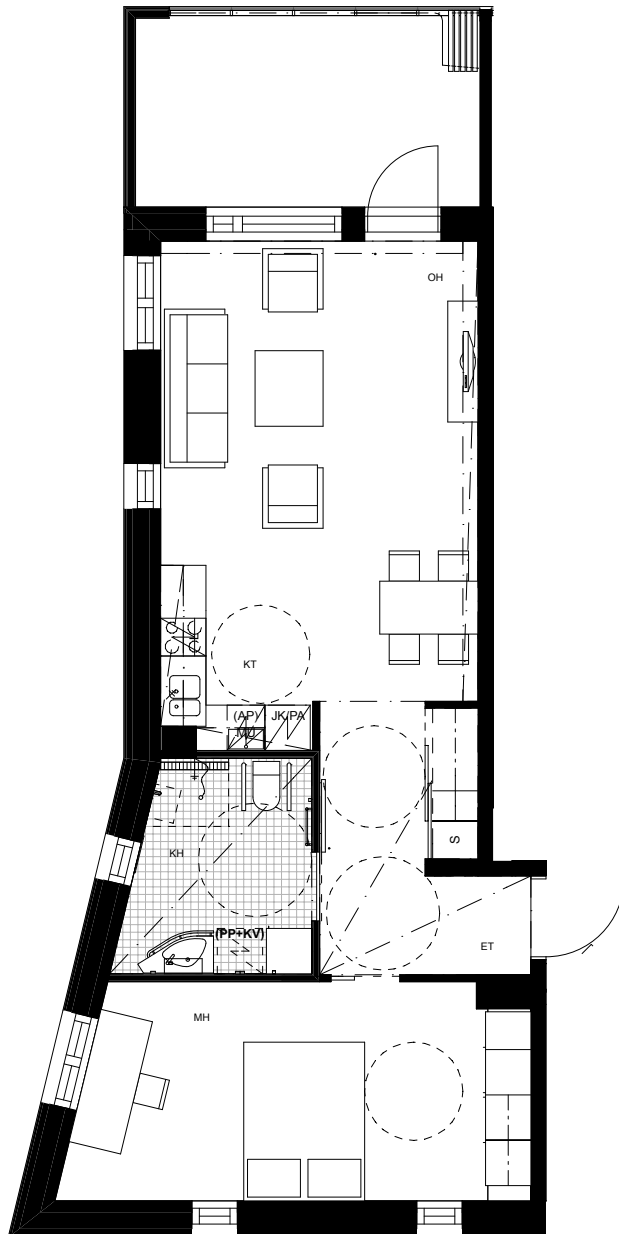

ASUNNOT:
673, 773, 873

Kohde

KOY HELSINGIN DOSENTINLINNA

Sisältö

ASUNTOTYYPPI C2

Piirustuksen numero

ASUNTOTYYPPI

Laji

ASUNTOPOHJA

Tunnus

2H+KT 60,0m²

Päiväys

16.6.2015

Muutos

C&J

CEDERQVIST & JÄNTTI ARKKITEHDIT MERITULLINKATU 11 C 00170 HELSINKI