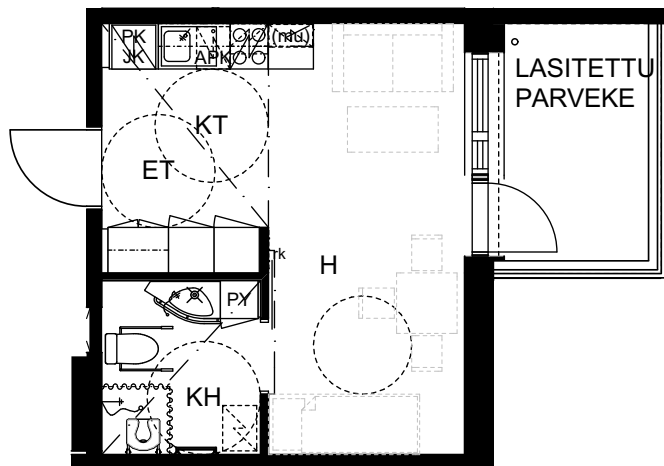

# Saga Palvelutalo Salpalinna

Kyösti Kallion katu 3, 15110 Lahti

**1H+KT+parveke, 27,5m<sup>2</sup>**

B218, 2.KRS

B318, 3.KRS

B418, 4.KRS

KERROKSET 3-4

MITTAKAAVA 1:100

HUONEISTOPOHJA  
05.12.2018

ARKKITEHTIPALVELU .fi