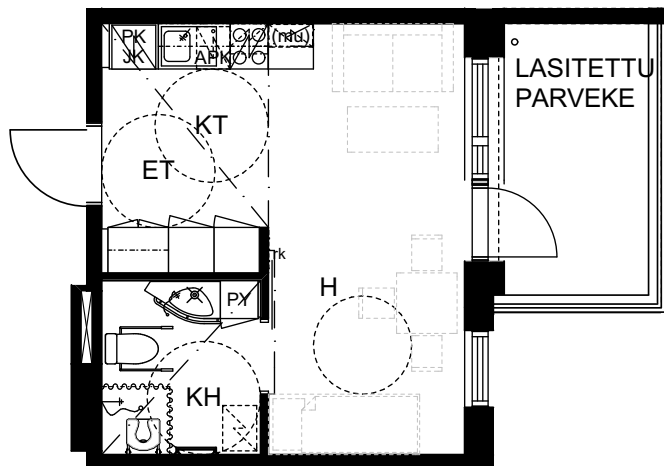

# Saga Palvelutalo Salpalinna

Kyösti Kallion katu 3, 15110 Lahti

**1H+KT+parveke, 27,5m<sup>2</sup>**

B220, 2.KRS

B320, 3.KRS

B420, 4.KRS

KERROKSET 3-4

MITTAKAAVA 1:100

HUONEISTOPOHJA

05.12.2018

ARKKITEHTIPALVELU .fi