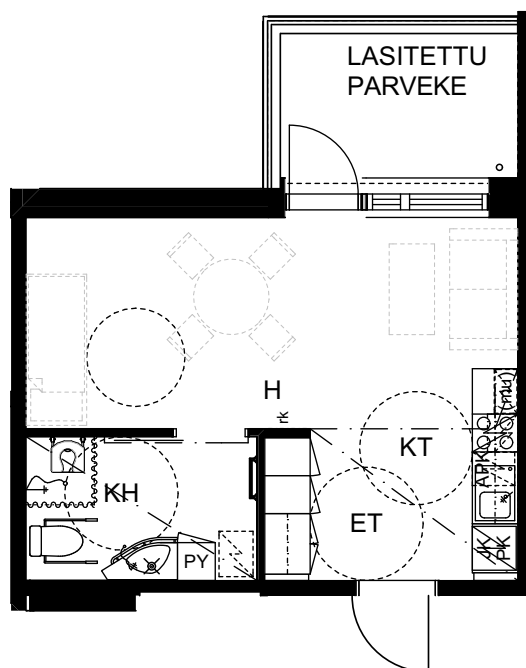

Saga Palvelutalo Salpalinna

Kyösti Kallion katu 3, 15110 Lahti

1H+KT+parveke, 31,0m²

B224, 2.KRS

B324, 3.KRS

B424, 4.KRS

KERROKSET 3-4

MITTAKAAVA 1:100

HUONEISTOPOHJA
05.12.2018

ARKKITEHTIPALVELU .fi