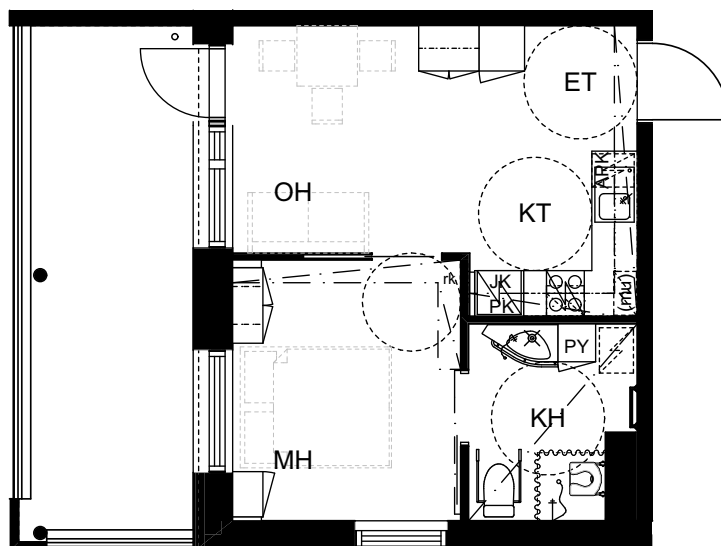

# Saga Palvelutalo Salpalinna

Kyösti Kallion katu 3, 15110 Lahti

**2H+KT+parveke, 34,5m<sup>2</sup>**

B225, 2.KRS

B325, 3.KRS

B425, 4.KRS

KERROKSET 3-4

MITTAKAAVA 1:100

HUONEISTOPOHJA

05.12.2018

ARKKITEHTIPALVELU .fi