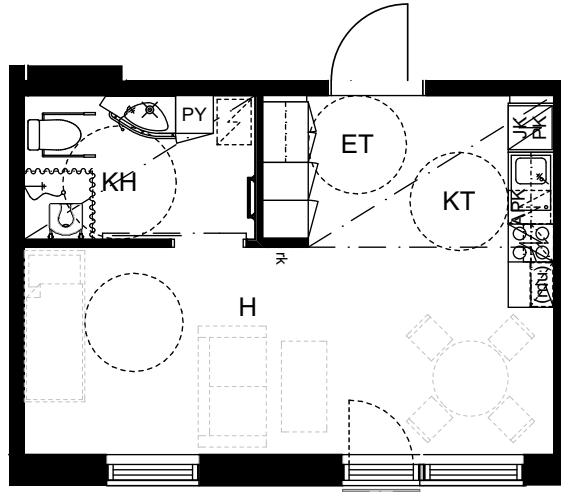

Saga Palvelutalo Salpalinna

Kyösti Kallion katu 3, 15110 Lahti

1H+KT, 33,0m²

B227, 2.KRS

B327, 3.KRS

B427, 4.KRS

KERROKSET 3-4

MITTAKAAVA 1:100

HUONEISTOPOHJA

05.12.2018

ARKKITEHTIPALVELU .fi