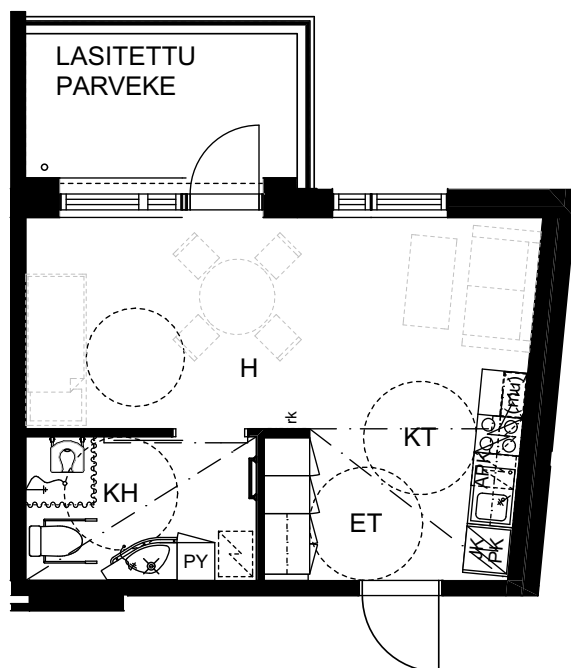

Saga Palvelutalo Salpalinna

Kyösti Kallion katu 3, 15110 Lahti

1H+KT+parveke, 31,5m²

B228, 2.KRS

B328, 3.KRS

B428, 4.KRS

KERROKSET 3-4

MITTAKAAVA 1:100

HUONEISTOPOHJA
05.12.2018

ARKKITEHTIPALVELU .fi