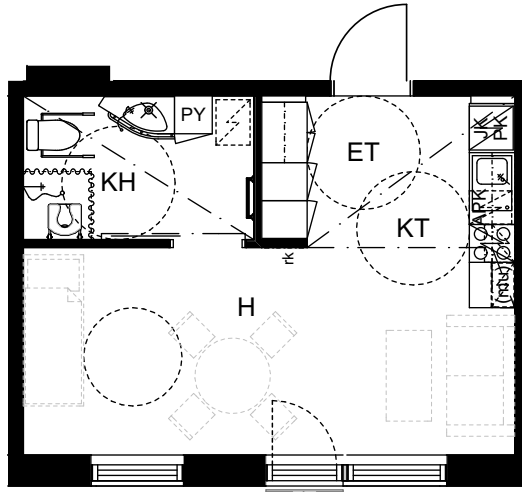

Saga Palvelutalo Salpalinna

Kyösti Kallion katu 3, 15110 Lahti

1H+KT, 31,0m²

B229, 2.KRS

B329, 3.KRS

B429, 4.KRS

KERROKSET 3-4

MITTAKAAVA 1:100

HUONEISTOPOHJA

05.12.2018

ARKKITEHTIPALVELU .fi