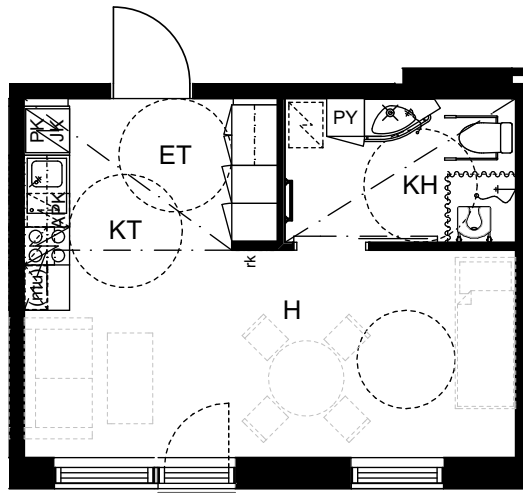

# Saga Palvelutalo Salpalinna

Kyösti Kallion katu 3, 15110 Lahti

1H+KT, 31,0m<sup>2</sup>

B230, 2.KRS

B330, 3.KRS

B430, 4.KRS

MITTAKAAVA 1:100

HUONEISTOPOHJA