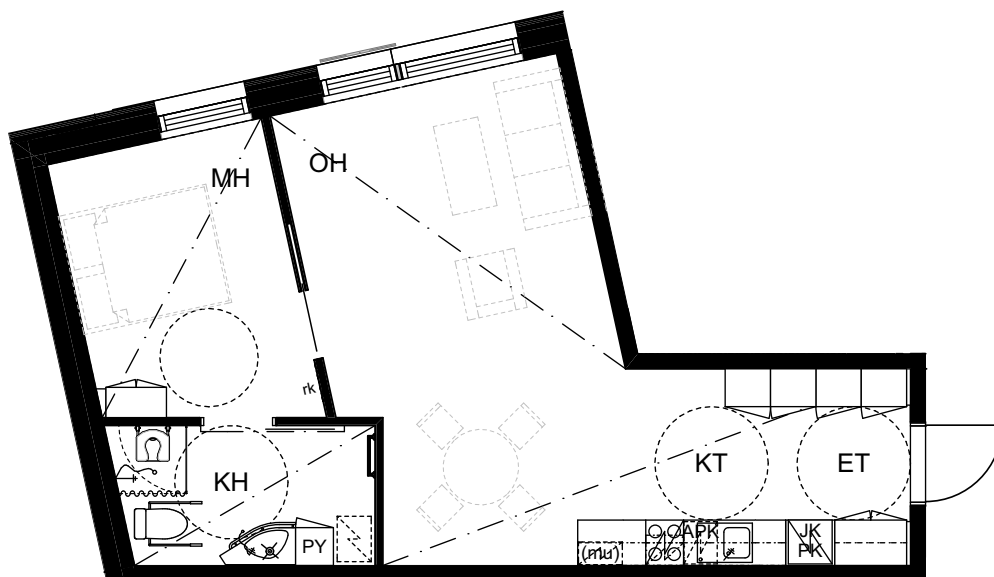

# Saga Palvelutalo Salpalinna

Kyösti Kallion katu 3, 15110 Lahti

2H+KT, 51,5m<sup>2</sup>

D106, 1.KRS

KERROS 1

MITTAKAAVA 1:100

HUONEISTOPOHJA  
05.12.2018

ARKKITEHTIPALVELU .fi