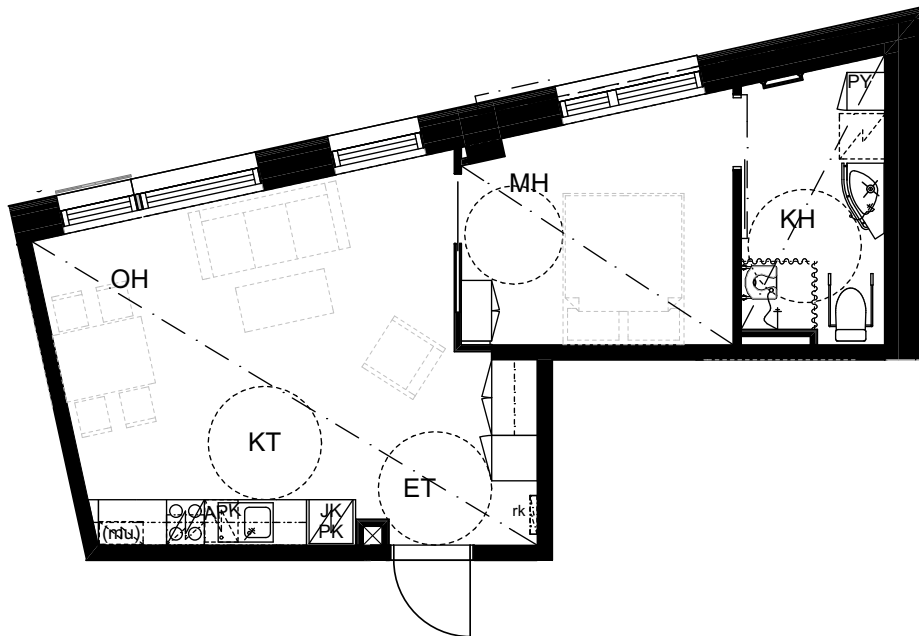

Saga Palvelutalo Salpalinna

Kyösti Kallion katu 3, 15110 Lahti

2H+KT, 45,0m²

D107, 1.KRS

KERROS 1

MITTAKAAVA 1:100

HUONEISTOPOHJA

05.12.2018