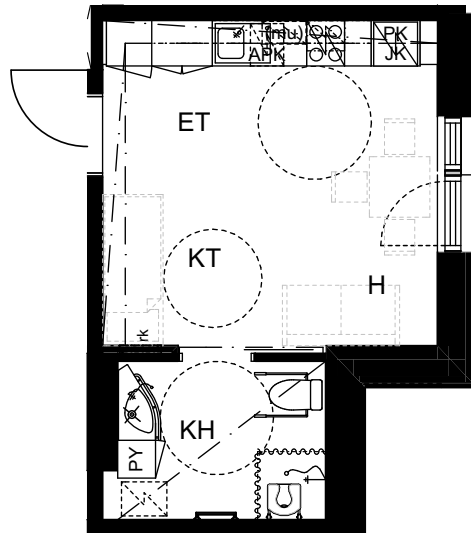

Saga Palvelutalo Salpalinna

Kyösti Kallion katu 3, 15110 Lahti

1H+KT, 25,5m²

D201, 2.KRS

D301, 3.KRS

D401, 4.KRS

KERROKSET 3-4

MITTAKAAVA 1:100

HUONEISTOPOHJA

05.12.2018

ARKKITEHTIPALVELU .fi