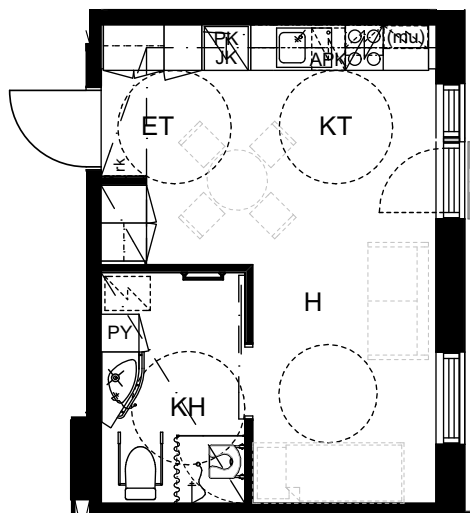

# Saga Palvelutalo Salpalinna

Kyösti Kallion katu 3, 15110 Lahti

1H+KT, 28,0m<sup>2</sup>

D203, 2.KRS

D303, 3.KRS

D403, 4.KRS

KERROKSET 3-4

MITTAKAAVA 1:100

HUONEISTOPOHJA  
05.12.2018

ARKKITEHTIPALVELU .fi