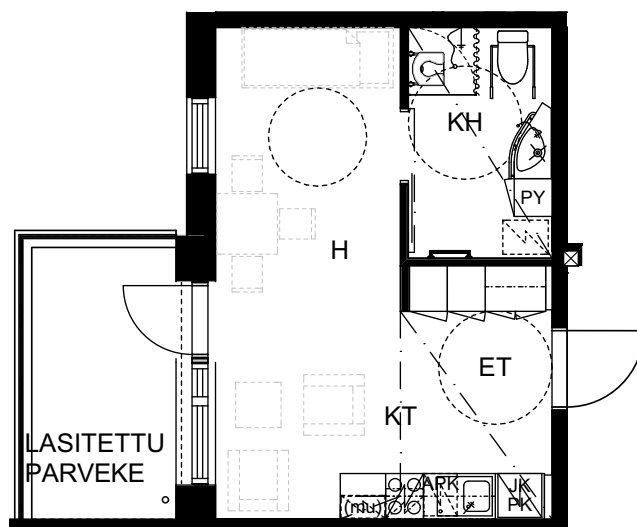

Saga Palvelutalo Salpalinna

Kyösti Kallion katu 3, 15110 Lahti

1H+KT, 29,0m²

D208, 2.KRS

KERROS 2

MITTAKAAVA 1:100

HUONEISTOPOHJA
05.12.2018

ARKKITEHTIPALVELU .fi