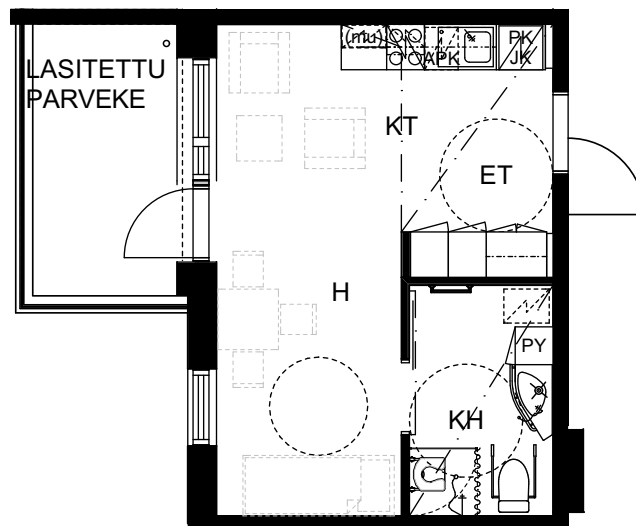

Saga Palvelutalo Salpalinna

Kyösti Kallion katu 3, 15110 Lahti

1H+KT, 29,0m²

D210, 2.KRS

D310, 3.KRS

D410, 4.KRS

KERROKSET 3-4

HUONEISTOPOHJA
05.12.2018