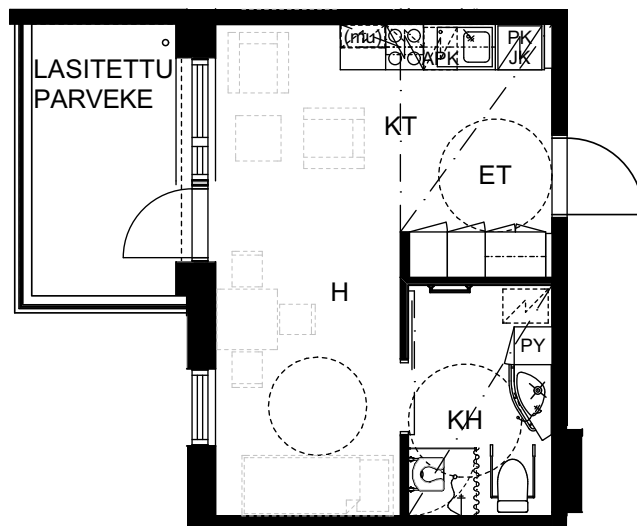

Saga Palvelutalo Salpalinna

Kyösti Kallion katu 3, 15110 Lahti

1H+KT+parveke, 29,0m²

D212, 2.KRS

D312, 3.KRS

D412, 4.KRS

KERROKSET 3-4

MITTAKAAVA 1:100

HUONEISTOPOHJA

05.12.2018

ARKKITEHTIPALVELU .fi