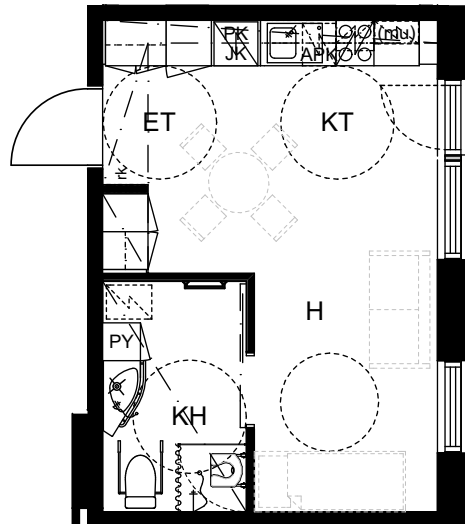

Saga Palvelutalo Salpalinna

Kyösti Kallion katu 3, 15110 Lahti

1H+KT, 29,0m²

D213, 2.KRS

D313, 3.KRS

D413, 4.KRS

KERROKSET 3-4

MITTAKAAVA 1:100

HUONEISTOPOHJA

05.12.2018

ARKKITEHTIPALVELU .fi