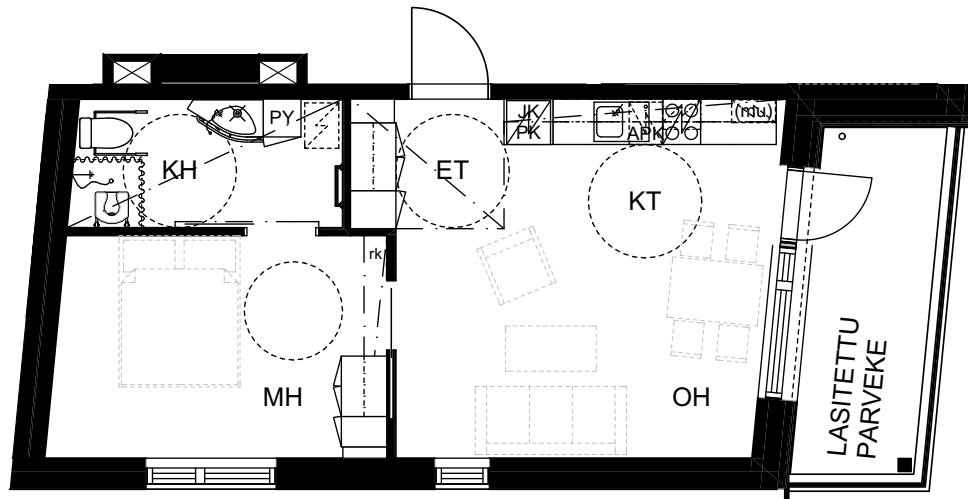

Saga Palvelutalo Salpalinna

Kyösti Kallion katu 3, 15110 Lahti

2H+KT, 44,5m²

D216, 2.KRS

D316, 3.KRS

D416, 4.KRS

KERROKSET 3-4

MITTAKAAVA 1:100

HUONEISTOPOHJA

05.12.2018

ARKKITEHTIPALVELU .fi