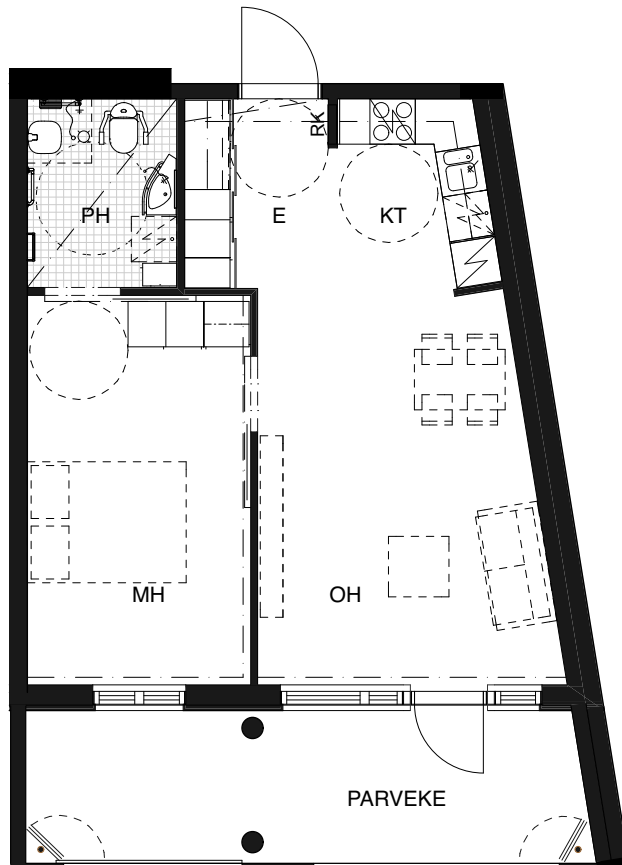

ASUNNOT:

2. KRS A10
3. KRS A28
4. KRS A46
5. KRS A64
6. KRS A82
7. KRS A100
8. KRS A118

PARVEKKEEN LASITUKSEN
AVATTAVA JA KIIINTEÄ OSUUS
VAIHELEE KERROKSITTAIN

n. 1:100

Rakennuskohteen nimi

SAGA PALVELUTALO TAMMILINNA

Kohteen osoite

NEILIKKATIE 11, VANTAA

Asuntotyyppi

2H+KT 50,5 m²

Laji

ASUNTOPOHJA

Päiväys

20.11.2018