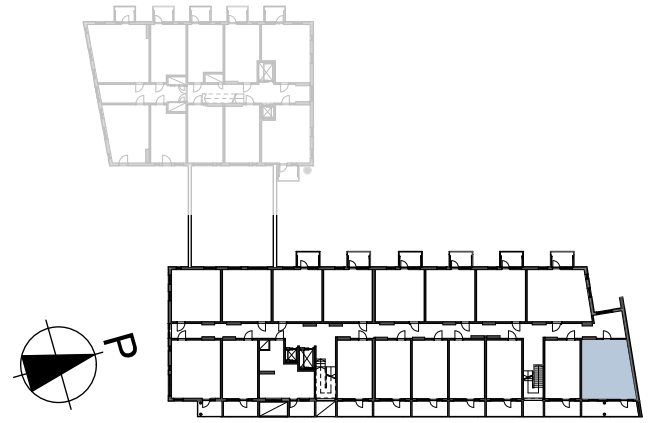

ASUNNOT:

2. KRS A10
3. KRS A28
4. KRS A46
5. KRS A64
6. KRS A82
7. KRS A100
8. KRS A118

PARVEKKEEN LASITUKSEN
AVATTAVA JA KIIINTEÄ OSUUS
VAIHELEE KERROKSITTAIN

n. 1:100

Rakennuskohteen nimi

SAGA PALVELUTALO TAMMILINNA

Kohteen osoite

NEILIKKATIE 11, VANTAA

Asuntotyyppi

2H+KT 50,5 m²

Laji

ASUNTOPOHJA

Päiväys

20.11.2018