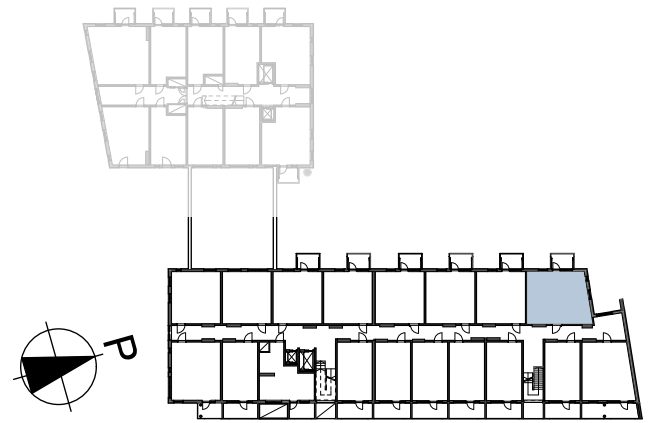

ASUNNOT:

- 2. KRS A11
- 3. KRS A29
- 4. KRS A47
- 5. KRS A65
- 6. KRS A83
- 7. KRS A101
- 8. KRS A119

PARVEKKEEN LASITUKSEN
AVATTAVA JA KIINTEÄ OSUUS
VAIHELEEE KERROKSITTAIN

Rakennuskohteen nimi

SAGA PALVELUTALO TAMMILINNA

Kohteen osoite

NEILIKKATIE 11, VANTAA

Asuntotyyppi

2H+KT 56,0 m²

Laji

ASUNTOPOHJA

Päiväys

20.11.2018