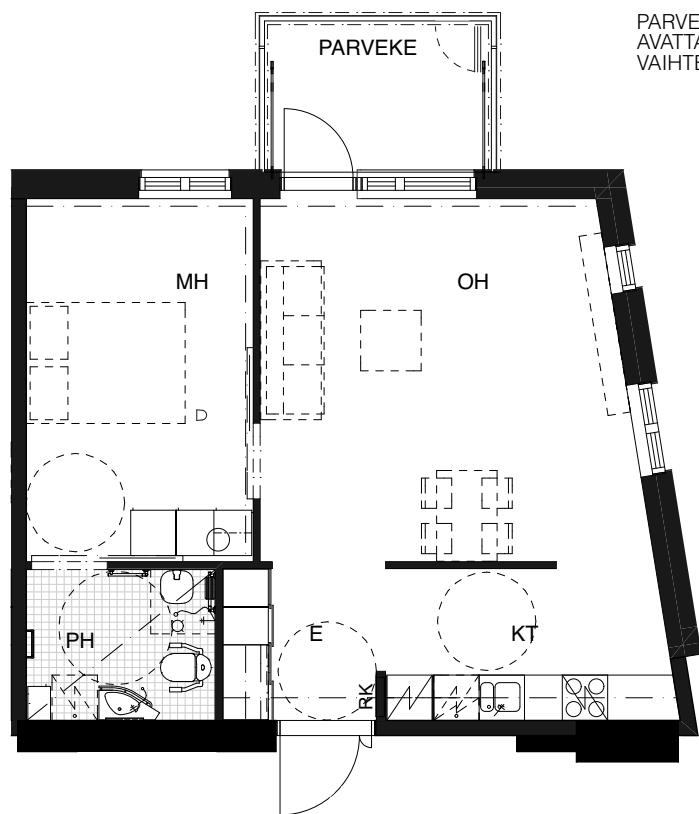

ASUNNOT:

- 2. KRS A11
- 3. KRS A29
- 4. KRS A47
- 5. KRS A65
- 6. KRS A83
- 7. KRS A101
- 8. KRS A119

PARVEKKEEN LASITUKSEN
AVATTAVA JA KIINTEÄ OSUUS
VAIHELEEE KERROKSITTAIN

Rakennuskohteen nimi

SAGA PALVELUTALO TAMMILINNA

Kohteen osoite

NEILIKKATIE 11, VANTAA

Asuntotyyppi

2H+KT 56,0 m²

Laji

ASUNTOPOHJA

Päiväys

20.11.2018