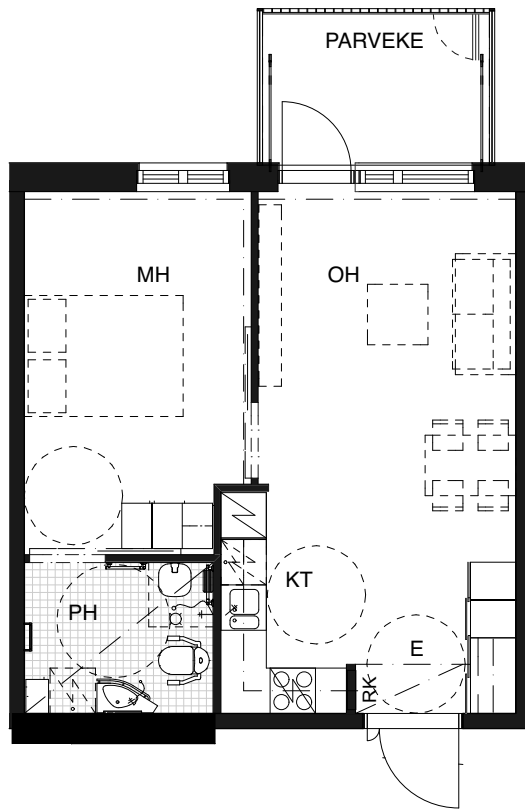

ASUNNOT:

- 2. KRS A14
- 3. KRS A32
- 4. KRS A50
- 5. KRS A68
- 6. KRS A86
- 7. KRS A104
- 8. KRS A122

PARVEKKEEN LASITUKSEN
AVATTAVA JA KIINTEÄ OSUUS
VAIHELEEE KERROKSITTAIN

Rakennuskohteen nimi

SAGA PALVELUTALO TAMMILINNA

Kohteen osoite

NEILIKKATIE 11, VANTAA

Asuntotyyppi

2H+KT 45,0 m²

Laji

ASUNTOPOHJA

Päiväys

20.11.2018