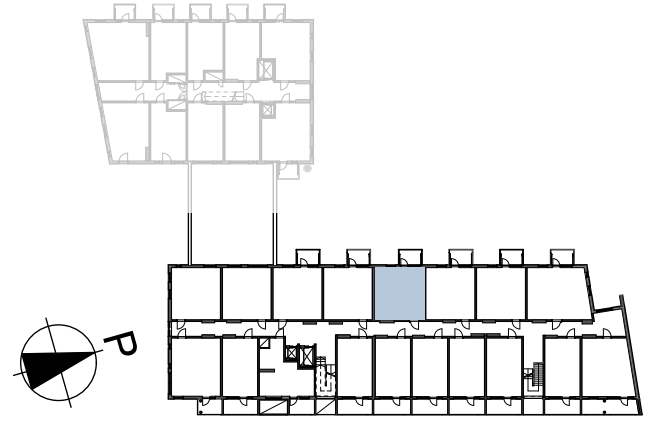

ASUNNOT:

- 2. KRS A14
- 3. KRS A32
- 4. KRS A50
- 5. KRS A68
- 6. KRS A86
- 7. KRS A104
- 8. KRS A122

PARVEKKEEN LASITUKSEN
AVATTAVA JA KIINTEÄ OSUUS
VAIHELEEE KERROKSITTAIN

Rakennuskohteen nimi

SAGA PALVELUTALO TAMMILINNA

Kohteen osoite

NEILIKKATIE 11, VANTAA

Asuntotyyppi

2H+KT 45,0 m²

Laji

ASUNTOPOHJA

Päiväys

20.11.2018