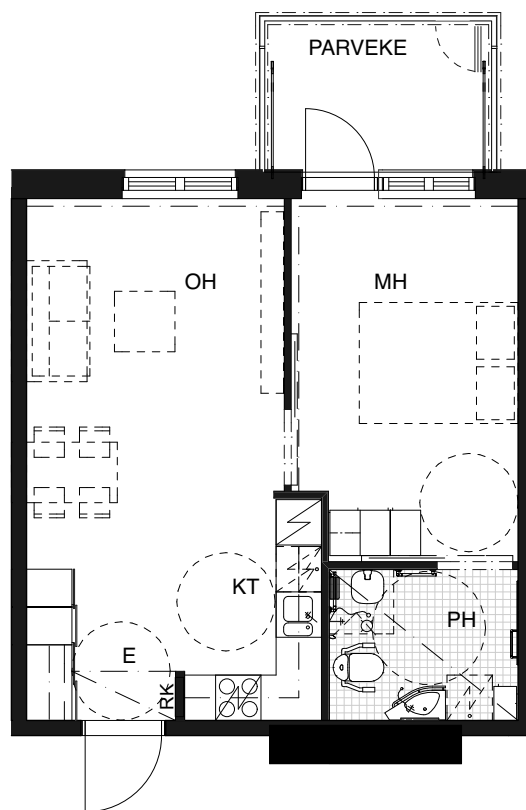

ASUNNOT:

- 3. KRS A34
- 4. KRS A52
- 5. KRS A70
- 6. KRS A88
- 7. KRS A106
- 8. KRS A124

Rakennuskohteen nimi

SAGA PALVELUTALO TAMMILINNA

Kohteen osoite

NEILIKKATIE 11, VANTAA

Asuntotyyppi

2H+KT 45,0 m²