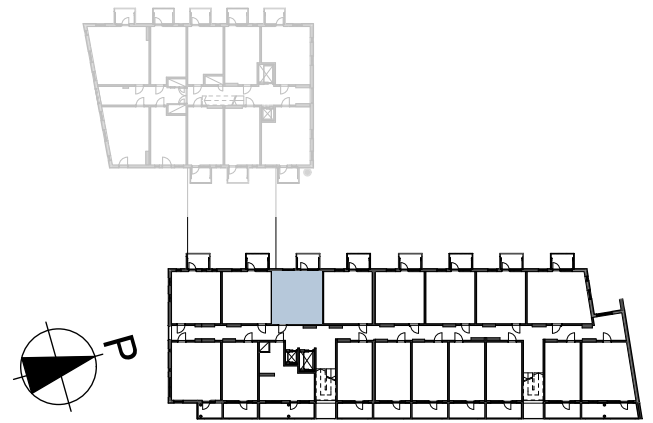

ASUNNOT:

- 3. KRS A34
- 4. KRS A52
- 5. KRS A70
- 6. KRS A88
- 7. KRS A106
- 8. KRS A124

Rakennuskohteen nimi

SAGA PALVELUTALO TAMMILINNA

Kohteen osoite

NEILIKKATIE 11, VANTAA

Asuntotyyppi

2H+KT 45,0 m²