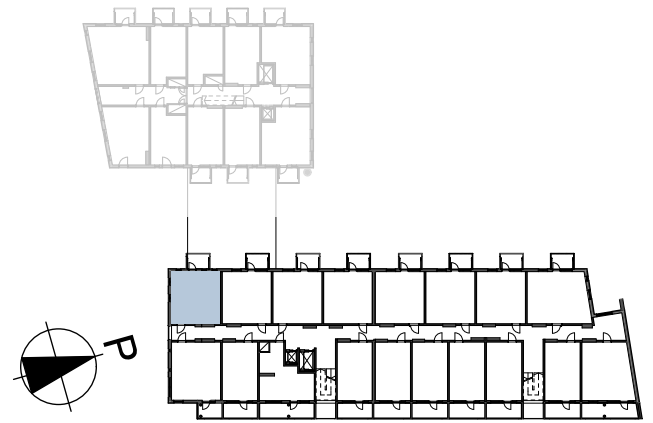

ASUNNOT:

3. KRS A36
4. KRS A54
5. KRS A72
6. KRS A90
7. KRS A108
8. KRS A126

PARVEKKEEN LASITUKSEN
AVATTAVA JA KIINTEÄ OSUUS
VAIHELEEE KERROKSITTAIN

Rakennuskohteen nimi

SAGA PALVELUTALO TAMMILINNA

Kohteen osoite

NEILIKKATIE 11, VANTAA

Asuntotyyppi

2H+KT 45,0 m²

Laji

ASUNTOPOHJA

Päiväys

20.11.2018

Versio