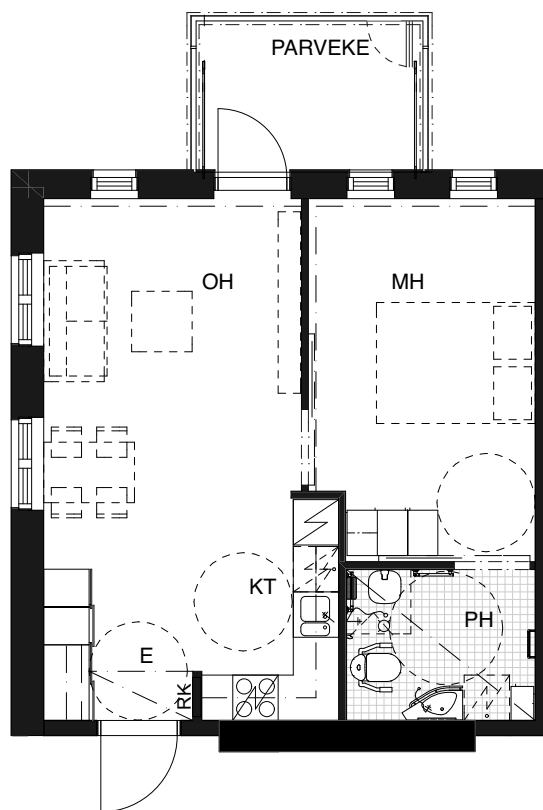

ASUNNOT:

3. KRS A36
4. KRS A54
5. KRS A72
6. KRS A90
7. KRS A108
8. KRS A126

PARVEKKEEN LASITUKSEN
AVATTAVA JA KIINTEÄ OSUUS
VAIHELEEE KERROKSITTAIN

Rakennuskohteen nimi

SAGA PALVELUTALO TAMMILINNA

Kohteen osoite

NEILIKKATIE 11, VANTAA

Asuntotyyppi

2H+KT 45,0 m²

Laji

ASUNTOPOHJA

Päiväys

20.11.2018

Versio