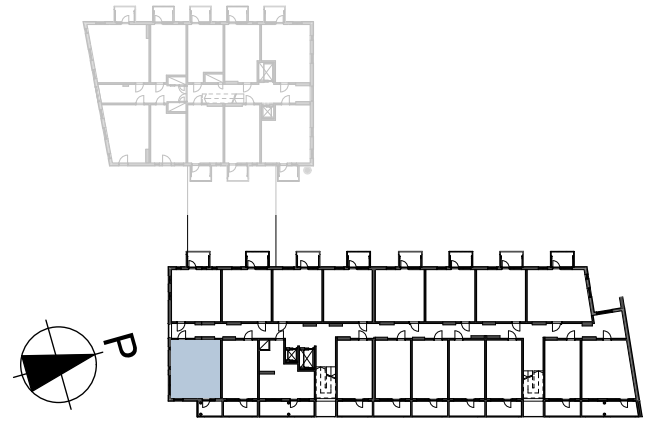

ASUNNOT:

3. KRS A37
4. KRS A55
5. KRS A73
6. KRS A91
7. KRS A109
8. KRS A127

PARVEKKEEN LASITUKSEN
AVATTAVA JA KIIINTEÄ OSUUS
VAIHTELEE KERROKSITTAIN

n. 1:100
0 1 5 m

Rakennuskohteen nimi

SAGA PALVELUTALO TAMMILINNA

Kohteen osoite

NEILIKKATIE 11, VANTAA

Asuntotyyppi

2H+KT 50,0 m²

Laji

ASUNTOPOHJA

Päiväys

20.11.2018