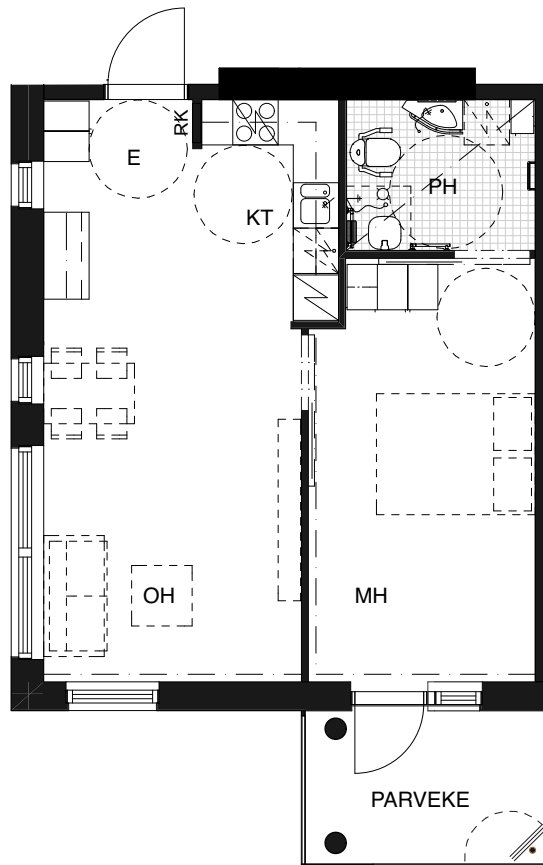

ASUNNOT:

3. KRS A37
4. KRS A55
5. KRS A73
6. KRS A91
7. KRS A109
8. KRS A127

PARVEKKEEN LASITUKSEN
AVATTAVA JA KIIINTEÄ OSUUS
VAIHTELEE KERROKSITTAIN

n. 1:100
0 1 5 m

Rakennuskohteen nimi

SAGA PALVELUTALO TAMMILINNA

Kohteen osoite

NEILIKKATIE 11, VANTAA

Asuntotyyppi

2H+KT 50,0 m²

Laji

ASUNTOPOHJA

Päiväys

20.11.2018