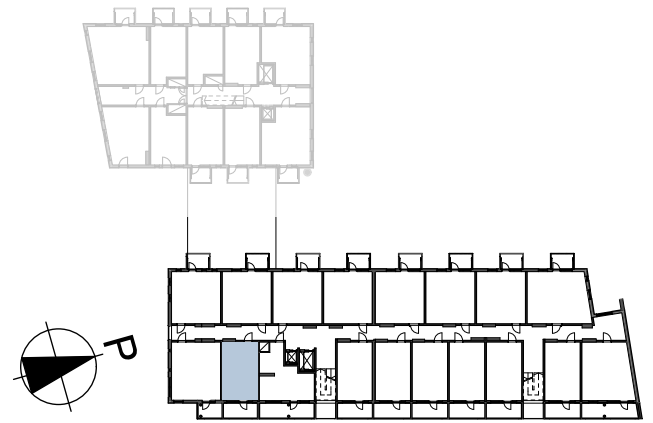

ASUNNOT:

3. KRS A38
4. KRS A56
5. KRS A74
6. KRS A92
7. KRS A110
8. KRS A128

PARVEKKEEN LASITUKSEN
AVATTAVA JA KIIINTEÄ OSUUS
VAIhtelee KERROKSITTAIN

Rakennuskohteen nimi

SAGA PALVELUTALO TAMMILINNA

Kohteen osoite

NEILIKKATIE 11, VANTAA

Asuntotyyppi

1H+KT+ALK. 36,5 m²

Laji

ASUNTOPOHJA

Päiväys

20.11.2018

Versio