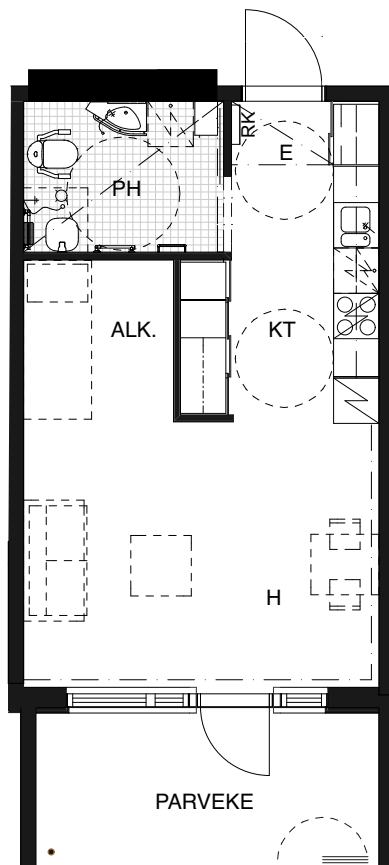

ASUNNOT:

3. KRS A38
4. KRS A56
5. KRS A74
6. KRS A92
7. KRS A110
8. KRS A128

PARVEKKEEN LASITUKSEN
AVATTAVA JA KIIINTEÄ OSUUS
VAIhtelee KERROKSITTAIN

Rakennuskohteen nimi

SAGA PALVELUTALO TAMMILINNA

Kohteen osoite

NEILIKKATIE 11, VANTAA

Asuntotyyppi

1H+KT+ALK. 36,5 m²

Laji

ASUNTOPOHJA

Päiväys

20.11.2018

Versio