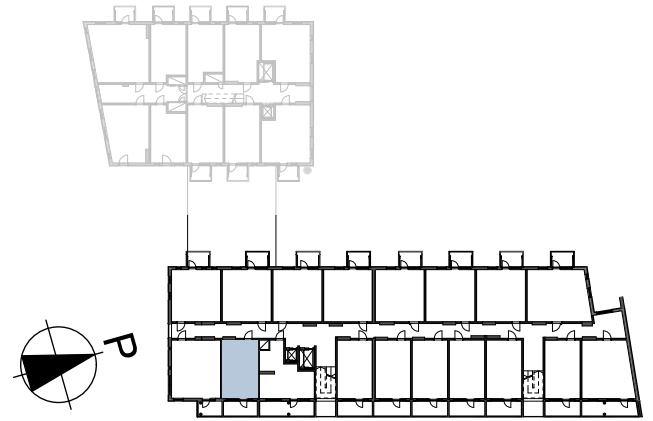

ASUNNOT:

3. KRS A38
4. KRS A56
5. KRS A74
6. KRS A92
7. KRS A110
8. KRS A128

PARVEKKEEN LASITUKSEN
AVATTAVA JA KIIINTEÄ OSUUS
VAIhtelee KERROKSITTAIN

Rakennuskohteen nimi

SAGA PALVELUTALO TAMMILINNA

Kohteen osoite

NEILIKKATIE 11, VANTAA

Asuntotyyppi

1H+KT+ALK. 36,5 m²

Laji

ASUNTOPOHJA

Päiväys

20.11.2018

Versio