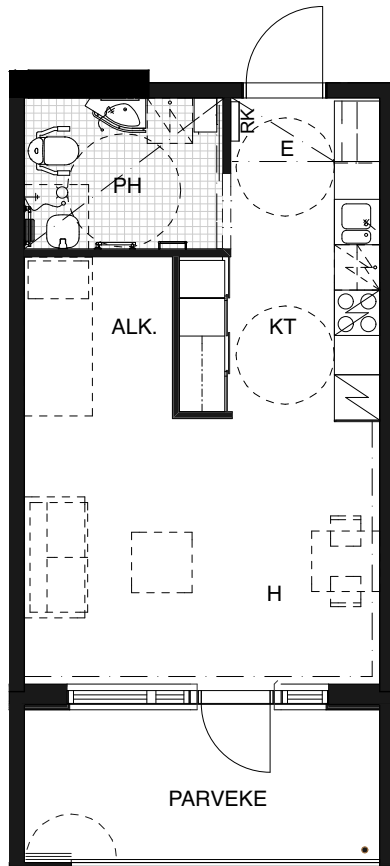

ASUNNOT:

2. KRS A5, A6,  
3. KRS A23, A24, A26, A27,  
4. KRS A41, A42, A44, A45,  
5. KRS A59, A60, A62, A63,  
6. KRS A77, A78, A80, A81,  
7. KRS A95, A96, A98, A99,  
8. KRS A113, A114, A116, A117

HUONEISTO-OVEN  
KÄTISYYS VAIHTELEE

PARVEKKEEN LASITUKSEN  
AVATTAVA JA KIINTEÄ OSUUS  
VAIHTELEE KERROKSITTAIN

Rakennuskohteen nimi

**SAGA PALVELUTALO TAMMILINNA**

Kohteen osoite

NEILIKKATIE 11, VANTAA

Asuntotyyppi

1H+KT+ALK. 36,5 m<sup>2</sup>