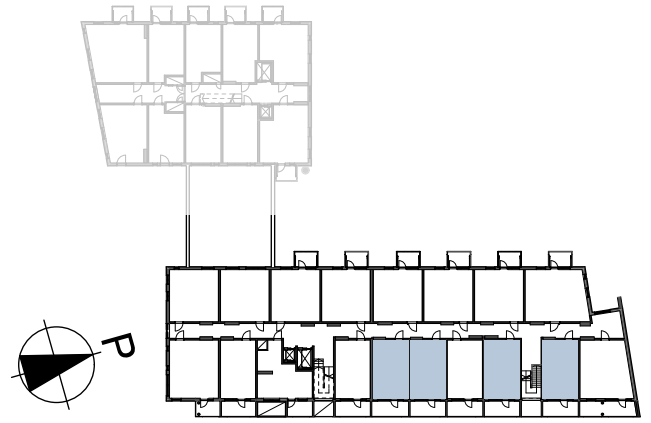

ASUNNOT:

2. KRS A5, A6,  
3. KRS A23, A24, A26, A27,  
4. KRS A41, A42, A44, A45,  
5. KRS A59, A60, A62, A63,  
6. KRS A77, A78, A80, A81,  
7. KRS A95, A96, A98, A99,  
8. KRS A113, A114, A116, A117

HUONEISTO-OVEN  
KÄTISYYS VAIHTELEE

PARVEKKEEN LASITUKSEN  
AVATTAVA JA KIINTEÄ OSUUS  
VAIHTELEE KERROKSITTAIN

Rakennuskohteen nimi

**SAGA PALVELUTALO TAMMILINNA**

Kohteen osoite

NEILIKKATIE 11, VANTAA

Asuntotyyppi

1H+KT+ALK. 36,5 m<sup>2</sup>