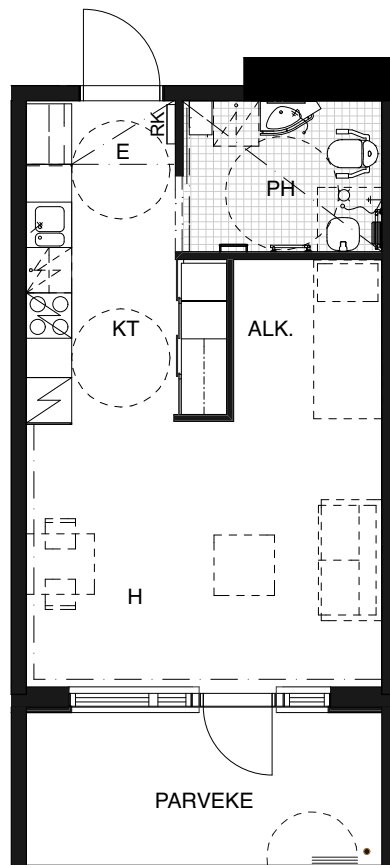

ASUNNOT:

3. KRS A25
4. KRS A43
5. KRS A61
6. KRS A79
7. KRS A97
8. KRS A115

PARVEKKEEN LASITUKSEN
AVATTAVA JA KIIINTEÄ OSUUS
VAIHELEE KERROKSITTAIN

Rakennuskohteen nimi

SAGA PALVELUTALO TAMMILINNA

Kohteen osoite

NEILIKKATIE 11, VANTAA

Asuntotyyppi

1H+KT+ALK. 36,5 m²

Laji

ASUNTOPOHJA

Päiväys

20.11.2018

Versio