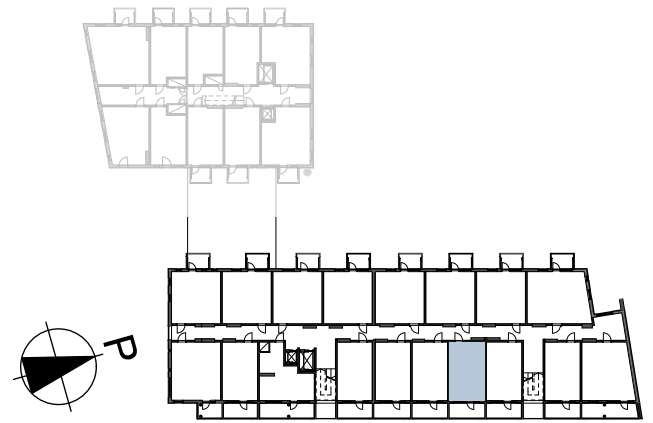

ASUNNOT:

3. KRS A25
4. KRS A43
5. KRS A61
6. KRS A79
7. KRS A97
8. KRS A115

PARVEKKEEN LASITUKSEN
AVATTAVA JA KIIINTEÄ OSUUS
VAIHELEE KERROKSITTAIN

Rakennuskohteen nimi

SAGA PALVELUTALO TAMMILINNA

Kohteen osoite

NEILIKKATIE 11, VANTAA

Asuntotyyppi

1H+KT+ALK. 36,5 m²

Laji

ASUNTOPOHJA

Päiväys

20.11.2018

Versio